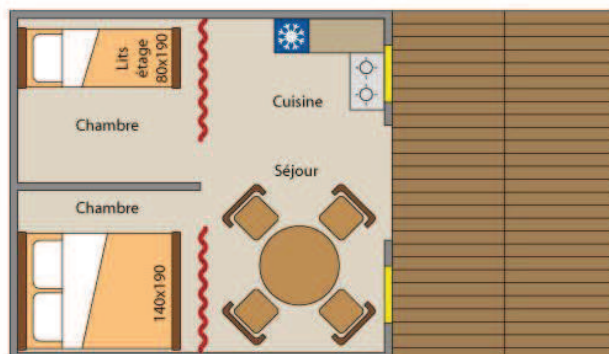

INVENTAIRE TENTE CANADIENNE 2 chambres + séjour pour 4 personnes

La Rochotte, la Bouverie, La Chevestraye sur le plan

INVENTORY TENT CANADIENNE 2 bedrooms + living room for 4 persons

La Rochotte, la Bouverie, La Chevestraye on the map

INVENTAR ZELT CANADIENNE 2 Schlafzimmer + Wohnzimmer für 4 personen

La Rochotte, la Bouverie, La Chevestraye auf die plan

Capacité d'accueil: 4 personnes

Surface : 15 m2

1 pièce à vivre avec 1 petit coin cuisine comprenant :

1 table - 4 chaises - 1 réchaud gaz 2 feux - 1 petit réfrigérateur - 1 petit meuble de cuisine - 1 desserte - Kit vaisselle fourni - un jerricane de 10 litres d'eau-1 cafetière
Point d'eau froide derrière la tente.

1 room with 2 beds of 80x190 bunks.

Wooden terrace of 9m2 uncovered with garden furniture.

Sanitary facilities nearby.

Kapazität: 4 Personen

Oberfläche: 15 m2

1 Wohnzimmer mit 1 kleine Küche mit:

1 Tisch - 4 Stühle - 1 Gasherd 2 Brenner - 1 kleine Kühlschrank - 1 kleine Küchenschrank - 1 verlassen - Geschirr Set geliefert - einem 10-Liter-Kanister Wasser - 1 Kaffeemaschine
Punkt des kalten Wassers hinter dem Zelt.