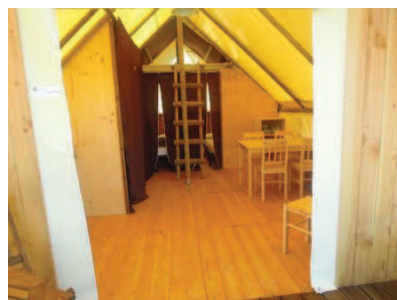

INVENTAIRE TENTE TRAPPEUR 3 chambres + séjour pour 6 personnes

Les Martenots et les Chevrères sur le plan

INVENTORY TENT TRAPPER 3 bedrooms + living room for 6 persons

Les Martenots and les Chevrères on the map

INVENTAR ZELT TRAPPEUR 3 Schlafzimmer + Wohnzimmer für 6 personen

Les Martenots und les Chevrères auf die plan