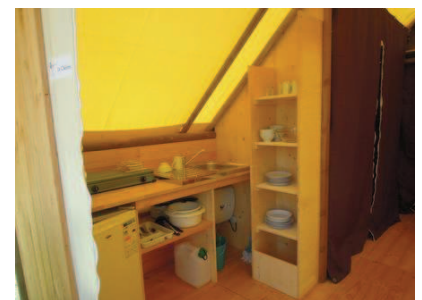

INVENTAIRE TENTE TRAPPEUR 3 chambres + séjour pour 6 personnes

Les Martenots et les Chevrères sur le plan

INVENTORY TENT TRAPPER 3 bedrooms + living room for 6 persons

Les Martenots and les Chevrères on the map

INVENTAR ZELT TRAPPEUR 3 Schlafzimmer + Wohnzimmer für 6 personen

Les Martenots und les Chevrères auf die plan