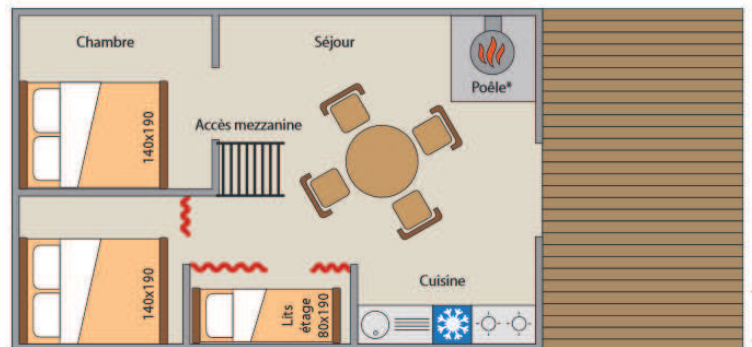

INVENTAIRE TENTE TRAPPEUR 3 chambres + séjour pour 6 personnes

Les Martenots et les Chevrères sur le plan

INVENTORY TENT TRAPPER 3 bedrooms + living room for 6 persons

Les Martenots and les Chevrères on the map

INVENTAR ZELT TRAPPEUR 3 Schlafzimmer + Wohnzimmer für 6 personen

Les Martenots und les Chevrères auf die plan

Capacité d'accueil: 6 personnes
Surface : 24 m2

Capacity: 6 people
Surface area: 24 m2

Kapazität: 6 Personen
Fläche: 24 m2

1 pièce à vivre avec 1 petit coin cuisine comprenant :

1 table - 4 chaises et 2 tabourets - 1 réchaud gaz 2 feux - 1 petit réfrigérateur - 1 petit meuble de cuisine - 1 déserte - Kit vaisselle fourni - 1 évier avec eau courante - 1 cafetière,