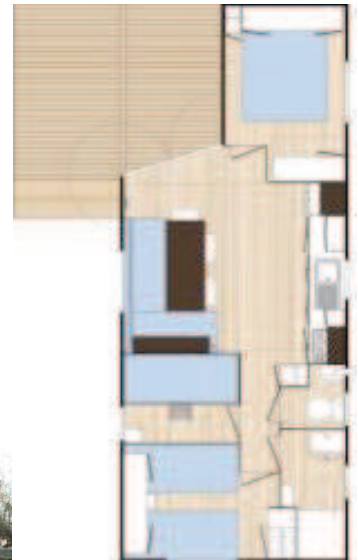

INVENTAIRE MOBILE HOME 3 chambres + séjour pour 8 personnes N°1-2-3-4-8 sur le plan
INVENTORY MOBILE HOME 3 bedrooms + living for 8 persons N°1-2-3-4-8 on the map
INVENTAR MOBILE HOME 3 Schlafzimmer + Wohnzimmer für 8 Personen N°1-2-3-4-8 auf die plan

Capacité d'accueil: 8 personnes

Surface : 31 m2

Nombre de chambres : 3

Chambre 1 :

1 Lit deux places 140X190

1 fenêtre

1 radiateur

1 penderie et deux meubles de rangements

Chambre 2 :

2 Lits une place 90X190

1 fenêtre

1 radiateur

1 penderie et 1 meuble de rangement

Chambre 3 :

2 lits une place 90X190 superposés

1 fenêtre

1 radiateur

Séjour avec lit gigogne 2 places 140X190

Salle de bain :

Salle d'eau avec lavabo, douche, 1 radiateur

WC séparé

Cuisine-séjour :

1 coin repas avec table, chaises, fauteuils

1 cuisine équipée et la vaisselle nécessaire