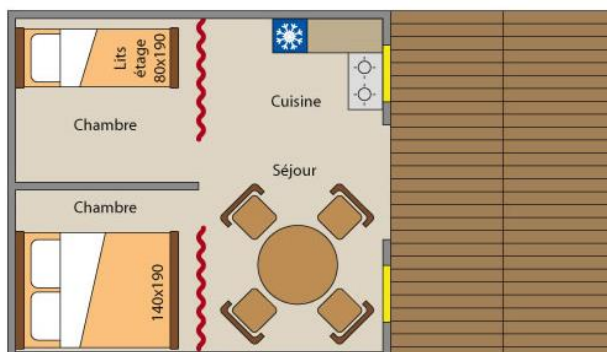

INVENTAIRE TENTE CANADIENNE 2 chambres + séjour pour 4 personnes

La Rochotte, la Bouverie, La Chevestraye sur le plan

INVENTORY TENT CANADIENNE 2 bedrooms + living room for 4 persons

La Rochotte, la Bouverie, La Chevestraye on the map

INVENTAR ZELT CANADIENNE 2 Schlafzimmer + Wohnzimmer für 4 personen

La Rochotte, la Bouverie, La Chevestraye auf die plan

Capacité d'accueil: 4 personnes

Surface : 15 m2

1 pièce à vivre avec 1 petit coin cuisine comprenant :

1 table - 4 chaises - 1 réchaud gaz 2 feux - 1 petit réfrigérateur - 1 petit meuble de cuisine - 1 desserte - Kit vaisselle fourni - un jerricane de 10 litres d'eau-1 cafetière
Point d'eau froide derrière la tente.