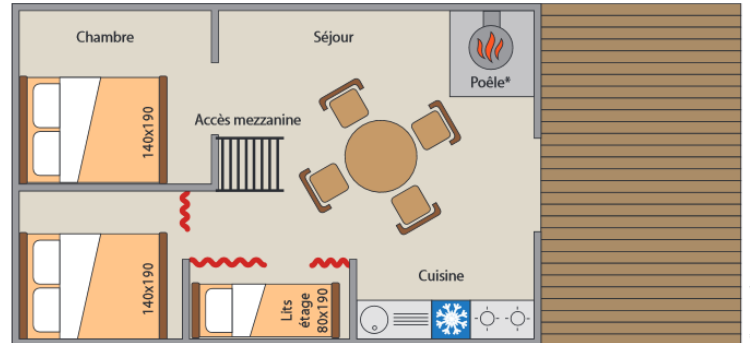

INVENTAIRE TENTE TRAPPEUR 3 chambres + séjour pour 6 personnes

Les Martenots et les Chevrères sur le plan

INVENTORY TENT TRAPPER 3 bedrooms + living room for 6 persons

Les Martenots and les Chevrères on the map

INVENTAR ZELT TRAPPEUR 3 Schlafzimmer + Wohnzimmer für 6 personen

Les Martenots und les Chevrères auf die plan

Capacité d'accueil: 6 personnes
Surface : 24 m2

Capacity: 6 people
Surface area: 24 m2

Kapazität: 6 Personen
Fläche: 24 m2

1 pièce à vivre avec 1 petit coin cuisine comprenant :

1 table - 4 chaises et 2 tabourets - 1 réchaud gaz 2 feux - 1 petit réfrigérateur - 1 petit meuble de cuisine - Kit vaisselle fourni - 1 évier avec eau courante - 1 cafetière,

1 room to be lived with 1 small corner cooks:

1 table - 4 chairs and 2 stools - 1 gas stove 2 fires - 1 small fridge - 1 small kitchen - Dishes provided - 1 sink with running water - 1 coffee mashine

1 Wohnzimmer mit 1 kleine Küche mit: